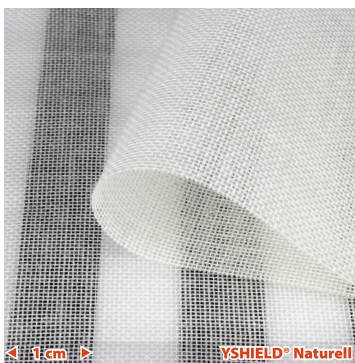

YSHIELD® BND | Abschirmbaldachin | Doppelbett | NATURELL

Aus Stoff Naturell mit 38 dB Schirmdämpfung bei 1 GHz. Kastenform für Doppelbetten. Breite: 220 cm, Tiefe: 220 cm, Höhe: 220 cm.

YSHIELD® BND

YSHIELD® BND

Schirmung | Erdung

- Dieses Produkt schirmt **hochfrequente elektromagnetische Felder (HF)** ab. Die angegebenen dB-Werte gelten bei 1 GHz, andere Frequenzen siehe Diagramm. Prüfberichte von 40/600 MHz bis 40 GHz nach Standards ASTM D4935-10 oder IEEE Std 299-2006, siehe Prüfbericht oben.
- Dieses Produkt ohne elektrisch leitfähige Oberfläche schirmt keine niederfrequenten elektrischen Wechselfelder (NF) ab.