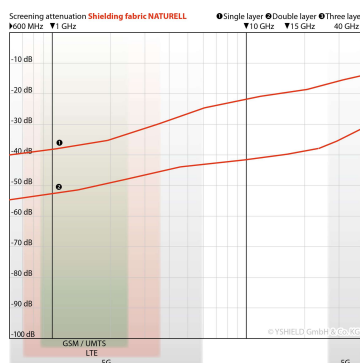

YSHIELD® Naturell

Eigenschaften

Stoffe zur Auswahl:	Formen zur Auswahl:
Silver-Tulle: High-End Stoff mit maximaler Schirmdämpfung. Gute Licht- und Luftdurchlässigkeit, mechanisch stabil, knitterfrei. Schirmdämpfung 50 dB. Erdbar mit unserer Klett-Erdungsplatte GV.	Pyramide Einzelbett: Für die schnelle Montage oder bei starker Dachschräge für Einzelbetten bis 100 cm Breite. Maße (+/- 5 % Toleranz): Saumumfang unten 1150 cm, Höhe 240 cm. Eingang: Durch eine überlappende Öffnung. Montage: Aufhängung mit innenliegendem Ring über einen Punkt an der Decke. Lieferumfang: Baldachin, Befestigungsmaterial, 100 cm Ring.
Voile: Von Swiss Shield® mit besten Allrounderigenschaften und hoher Schirmdämpfung. Hohe Licht- und Luftdurchlässigkeit, mechanisch stabil, knitterfrei. Schirmdämpfung 36 dB. Nicht erdbar.	Kasten für Einzelbett: Großzügiges Raumgefühl für Einzelbetten bis 120 cm Breite. Maße (+/- 5 % Toleranz): Breite 120 cm, Tiefe 220 cm, Höhe 220 cm. Eingang: Eine überlappende Öffnung. Montage: Aufhängung vier Punkte an der Decke. Zur Stabilisierung der Kastenform können in die oben eingenähten Laschen Stangen (nicht im Lieferumfang) eingeschoben werden. Lieferumfang: Baldachin, Befestigungsmaterial.
Naturell: Von Swiss Shield® aus Öko-Baumwolle mit hoher Schirmdämpfung. Noch akzeptable Licht- und Luftdurchlässigkeit, knittert stark. Schirmdämpfung 38 dB. Nicht erdbar.	Kasten für Doppelbett: Großzügiges Raumgefühl für Einzelbetten bis 220 cm Breite. Maße (+/- 5 % Toleranz): Breite 220 cm, Tiefe 220 cm, Höhe 220 cm. Eingang: Zwei überlappende Öffnungen. Montage: Aufhängung vier Punkte an der Decke. Zur Stabilisierung der Kastenform können in die oben eingenähten Laschen Stangen (nicht im Lieferumfang) eingeschoben werden. Lieferumfang: Baldachin, Befestigungsmaterial.
Andere Stoffe: Gerne nähen wir aus allen anderen Stoffen einen Baldachin für Sie. Fragen Sie nach einem Angebot.	Andere Formen / Maße: Gerne nähen wir einen Baldachin für Sie in beliebiger Größe. Fragen Sie nach einem Angebot.

Schirmung | Erdung

- Dieses Produkt schirmt **hochfrequente elektromagnetische Felder (HF)** ab. Die angegebenen dB-Werte gelten bei 1 GHz, andere Frequenzen siehe Diagramm. Prüfberichte von 40/600 MHz bis 40 GHz nach Standards ASTM D4935-10 oder IEEE Std 299-2006, siehe Prüfbericht oben.
- Dieses Produkt ohne elektrisch leitfähige Oberfläche schirmt keine niederfrequenten elektrischen Wechselfelder (NF) ab.

Swiss Shield® Abschirmstoffe

Dieser Stoff wird von Swiss Shield® in der Schweiz mit einem patentierten, **unsichtbaren Hightech-Garn** hergestellt. Wir bei YSHIELD schätzen die konstant hohe Qualität, nicht umsonst sind wir der weltweit größte Swiss Shield® Händler.

Pflegehinweise

- **Schonendes Waschen bei 30°C ausschließlich mit unseren TEXCARE Waschmitteln**
- **Bügeln ohne Dampf bei Stufe 1**
- **Trocknen bei geringer Temperatur**
- Nicht bleichen
- Nicht chemisch reinigen