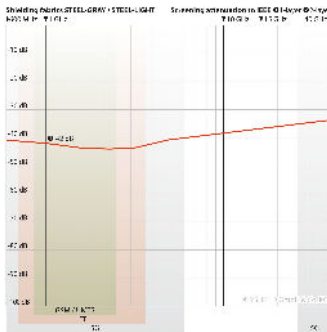

YSHIELD® STEEL-LIGHT | Abschirmstoff | Breite 150 cm | 1 Meter

Blickdichter Baumwoll-/Edelstahlstoff als Vorhang, für Handytaschen, Bekleidung, usw. Günstig, langlebig, bis 60°C waschbar. Hellgrau. 42 dB. Breite 150 cm.

YSHIELD GmbH & Co. KG
94099 Ruhstorf, Deutschland
www.yshield.com
info@yshield.de

Eigenschaften

STEEL-LIGHT ist ein **blickdichtes Baumwoll-Polyester-Edelstahlgewebe** zur HF+NF Abschirmung. Typische Anwendung als **Vorhangstoff, Bodenunterlage, Decke, zum Einarbeiten in Möbel (Betten), Paravents und eingeschränkt für Bettwaren oder als günstiger Bekleidungsstoff**. Im Gegensatz zu Silberstoffen ist Steel-Light wegen der Edelstahlfäden nicht so weich auf der Haut, vergleichbar mit einem Wollpulli. **STEEL-LIGHT ist identisch mit STEEL-GRAY, jedoch ungefärbt.**

Technische Daten

- **Breite: 150 cm, +/- 2 cm**
- Länge: Meterware
- **Schirmdämpfung: 42 dB**, zweilagig 57 dB
- Farbe: Hellgrau
- Rohstoffe: 40 % Baumwolle, 30 % Polyester, 30 % Edelstahlfaden 316
- Flächengewicht: 120 g/m²
- Dimensionsstabilität: +/- 3 %
- Oberflächenleitfähigkeit: 100-800 Ohm / Inch (2,54 cm)