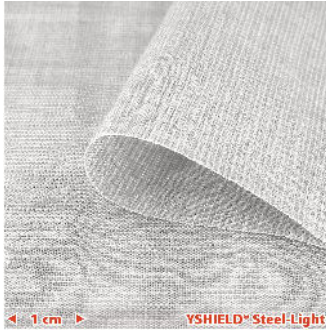

YSHIELD® STEEL-LIGHT | Abschirmstoff | Breite 150 cm | 1 Meter

Blickdichter Baumwoll-/Edelstahlstoff als Vorhang, für Handytaschen, Bekleidung, usw. Günstig, langlebig, bis 60°C waschbar. Hellgrau. 42 dB. Breite 150 cm.

YSHIELD GmbH & Co. KG
94099 Ruhstorf, Deutschland
www.yshield.com
info@yshield.de

Eigenschaften

STEEL-LIGHT ist ein **blickdichtes Baumwoll-Polyester-Edelstahlgewebe** zur HF+NF Abschirmung. Typische Anwendung als **Vorhangstoff, Bodenunterlage, Decke, zum Einarbeiten in Möbel (Betten), Paravents und eingeschränkt für Bettwaren oder als günstiger Bekleidungsstoff**. Im Gegensatz zu Silberstoffen ist Steel-Light wegen der Edelstahlfäden nicht so weich auf der Haut, vergleichbar mit einem Wollpulli. **STEEL-LIGHT ist identisch mit STEEL-GRAY, jedoch ungefärbt.**

- Mit **superfeinen 316'er Edelstahlfäden** korrosionsbeständig, stabil und langlebig
- Gute Schirmdämpfung, auch bei hohen Frequenzen!
- Exzellentes Preis-/Leistungsverhältnis
- Kontaktierbar (erdbar) zur Abschirmung von NF-Feldern
- Textile Eigenschaften: Waschbar, bügelbar, nähbar
- **Qualitätseinstufung: Sehr hoch**

Technische Daten

- **Breite: 150 cm, +/- 2 cm**
- Länge: Meterware
- **Schirmdämpfung: 42 dB**, zweilagig 57 dB
- Farbe: Hellgrau
- Rohstoffe: 40 % Baumwolle, 30 % Polyester, 30 % Edelstahlfaden 316
- Flächengewicht: 120 g/m²
- Dimensionsstabilität: +/- 3 %
- Oberflächenleitfähigkeit: 100-800 Ohm / Inch (2,54 cm)